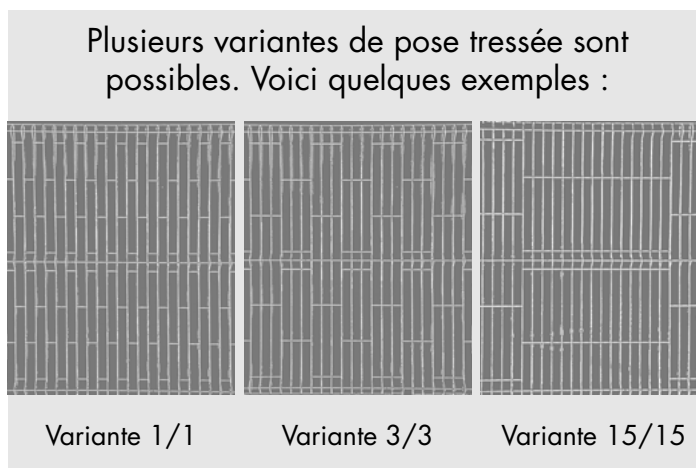

NOTICE DE MONTAGE EN POSE TRESSÉE

POUR LA GAMME

TRESS

Retrouver nos vidéos de pose sur notre site www.clovision.fr ou sur notre chaîne YouTube en scannant le QR code ci-contre