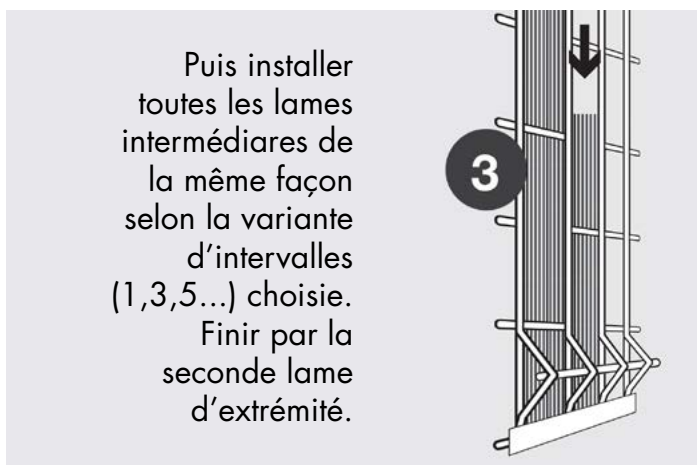

NOTICE DE MONTAGE EN POSE TRESSÉE

POUR LA GAMME

TRESS

Retrouver nos vidéos de pose sur notre site www.clovision.fr ou sur notre chaîne YouTube en scannant le QR code ci-contre